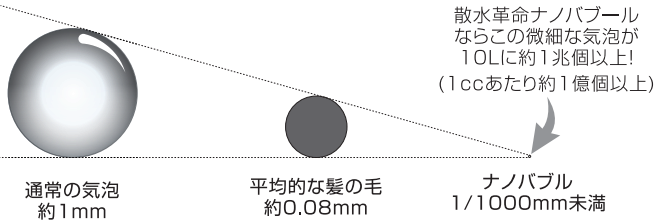

- ② 右図のように散水革命ナノバブルの蛇口ニップル側のスライダをステンレスボールが見える位置まで下げます。

- ③ スライダを下げた状態のまま蛇口ニップルに差し込みます。

- ④ 取り付け後スライダから手を離し、スライダが元の位置まで上がった状態になり、散水革命ナノバブルが抜けない事を確認します。

※スライダはバネの力で元の位置に戻りますが、スライダが元の位置に戻らない場合は、しっかりと差し込まれていない可能性があります。しっかりと差し込んででもスライダが上がらない場合は、手でスライダを押し上げてください。

- ⑤ 右図のように散水革命ナノバブルのホース側に①で外したコネクタをしっかりと差し込み、コネクタが抜けない事を確認します。

- ⑥ ゆっくりと蛇口を開栓し、水漏れがなければ完成です。

- ・設置後通水するだけでナノバブルが発生されます。
- ・使用後は必ず蛇口を閉栓してください。

水が漏れる場合は…

散水ホースに使用されている樹脂部品やパッキンは長期間使用する事で経年劣化します。取り付け方法通りに正しく取り付け出来ているのに水漏れする場合は蛇口ニップル、コネクタを新しく交換していただくことをお勧めします。

ナノバブルとは

ナノバブルとはその名の通り1 μ m(1/1000mm)未満の目に見えない微細気泡のこと。気泡が小さすぎて肉眼では確認出来ず、ナノバブル水は透明な液体に見えます。

通常の気泡の場合、すぐに上昇して破裂してしまいますが、ナノバブルは上昇せず、ブラウン運動をしながら長時間水中に滞在します。

また、ナノバブルは沸騰しても消滅しないことが確認されています。

ナノバブル洗浄の凄いところ

ナノバブルはマイナス電荷を帯びているため、プラス電荷を帯びた汚れを吸着するため、高い洗浄効果があります。