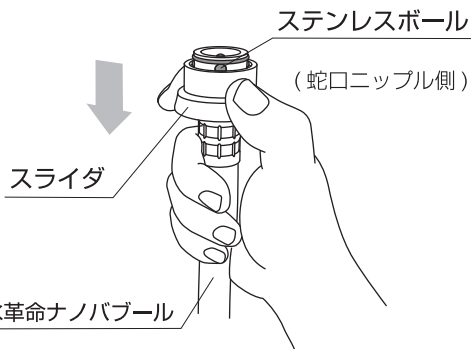

散水革命 ナノバブル 取り付けイメージ

ご注意ください

- 本製品はコネクタ付き散水ホース（ホースリール）用のアタッチメントです。
- 蛇口ニップル・コネクタ付き散水ホース無しでの使用は出来ません。
- 本製品には蛇口ニップル、シャワーノズル、コネクタ、ホース、散水ホースリール等は付属しません。

散水革命 ナノバブル 取り付け方法

- ① 蛇口を閉栓し、蛇口ニップルからコネクタを外します。

※必ず蛇口を閉栓してください。
※ホース内に水が残っている場合がありますので水の吹き出しにご注意ください。

- ② 右図のように散水革命ナノバブルの蛇口ニップル側のスライダをステンレスボールが見える位置まで下げます。

- ③ スライダを下げた状態のまま蛇口ニップルに差し込みます。

- ④ 取り付け後スライダから手を離し、スライダが元の位置まで上がった状態になり、散水革命ナノバブルが抜けない事を確認します。

※スライダはバネの力で元の位置に戻りますが、スライダが元の位置に戻らない場合は、しっかりと差し込まれていない可能性があります。しっかりと差し込んででもスライダが上がらない場合は、手でスライダを押し上げてください。

- ⑤ 右図のように散水革命ナノバブルのホース側に①で外したコネクタをしっかりと差し込み、コネクタが抜けない事を確認します。

- ⑥ ゆっくりと蛇口を開栓し、水漏れがなければ完成です。

- ・設置後通水するだけでナノバブルが発生されます。
- ・使用後は必ず蛇口を閉栓してください。

水が漏れる場合は…

散水ホースに使用されている樹脂部品やパッキンは長期間使用する事で経年劣化します。取り付け方法通りに正しく取り付け出来ているのに水漏れする場合は蛇口ニップル、コネクタを新しく交換していただくことをお勧めします。