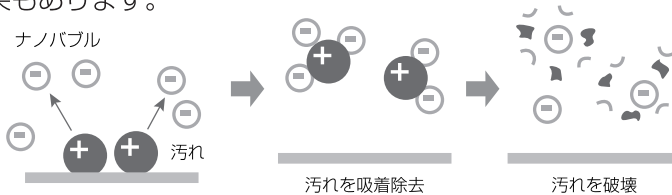

- ② 右図のように散水革命ナノバブルの蛇口ニップル側のスライダをステンレスボールが見える位置まで下げます。

- ③ スライダを下げた状態のまま蛇口ニップルに差し込みます。

- ④ 取り付け後スライダから手を離し、スライダが元の位置まで上がった状態になり、散水革命ナノバブルが抜けない事を確認します。

※スライダはバネの力で元の位置に戻りますが、スライダが元の位置に戻らない場合は、しっかりと差し込まれていない可能性があります。しっかりと差し込んででもスライダが上がらない場合は、手でスライダを押し上げてください。

- ⑤ 右図のように散水革命ナノバブルのホース側に①で外したコネクタをしっかりと差し込み、コネクタが抜けない事を確認します。

- ⑥ ゆっくりと蛇口を開栓し、水漏れがなければ完成です。

- ・設置後通水するだけでナノバブルが発生されます。
- ・使用後は必ず蛇口を閉栓してください。

水が漏れる場合は…

散水ホースに使用されている樹脂部品やパッキンは長期間使用する事で経年劣化します。取り付け方法通りに正しく取り付け出来ているのに水漏れする場合は蛇口ニップル、コネクタを新しく交換していただくことをお勧めします。

ナノバブルとは

ナノバブルとはその名の通り1 μ m(1/1000mm)未満の目に見えない微細気泡のこと。気泡が小さすぎて肉眼では確認出来ず、ナノバブル水は透明な液体に見えます。

通常の気泡の場合、すぐに上昇して破裂してしまいますが、ナノバブルは上昇せず、ブラウン運動をしながら長時間水中に滞在します。

また、ナノバブルは沸騰しても消滅しないことが確認されています。

ナノバブル洗浄の凄いところ

ナノバブルはマイナス電荷を帯びているため、プラス電荷を帯びた汚れを吸着するため、高い洗浄効果があります。

ナノバブルはそれだけで洗浄効果を高める力を持っており、洗剤の洗浄効果を高める効果もあります。

ナノバブルは散水に最適

○水中の溶存酸素濃度がUPする為植物の育成に効果的。

○実際に苺農家、トマト農家でも使用され効果を実感されています。

○ナノバブル水は高速道路のSAのトイレ洗浄にも使用されています。

詳しくは弊社ウェブサイト内ブログ「もっと知りたいナノバブル」にて様々なナノバブルの情報を発信中！

耐用年数：2年