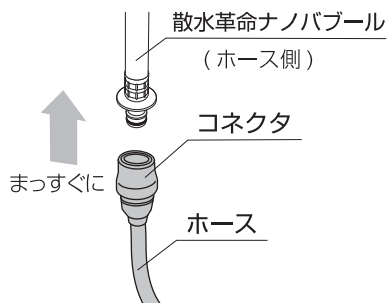

散水革命 ナノバブル 取り付けイメージ

ご注意ください

- 本製品はコネクタ付き散水ホース（ホースリール）用のアタッチメントです。
- 蛇口ニップル・コネクタ付き散水ホース無しでの使用は出来ません。
- 本製品には蛇口ニップル、シャワーノズル、コネクタ、ホース、散水ホースリール等は付属しません。

散水革命 ナノバブル 取り付け方法

- ① 蛇口を閉栓し、蛇口ニップルからコネクタを外します。

※必ず蛇口を閉栓してください。
※ホース内に水が残っている場合がありますので水の吹き出しにご注意ください。

- ② 右図のように散水革命ナノバブルの蛇口ニップル側のスライダをステンレスボールが見える位置まで下げます。

- ③ スライダを下げた状態のまま蛇口ニップルに差し込みます。

- ④ 取り付け後スライダから手を離し、スライダが元の位置まで上がった状態になり、散水革命ナノバブルが抜けない事を確認します。

※スライダはバネの力で元の位置に戻りますが、スライダが元の位置に戻らない場合は、しっかりと差し込まれていない可能性があります。しっかりと差し込んででもスライダが上がらない場合は、手でスライダを押し上げてください。

- ⑤ 右図のように散水革命ナノバブルのホース側に①で外したコネクタをしっかりと差し込み、コネクタが抜けない事を確認します。

- ⑥ ゆっくりと蛇口を開栓し、水漏れがなければ完成です。

- ・設置後通水するだけでナノバブルが発生されます。
- ・使用後は必ず蛇口を閉栓してください。

水が漏れる場合は…

散水ホースに使用されている樹脂部品やパッキンは長期間使用する事で経年劣化します。取り付け方法通りに正しく取り付け出来ているのに水漏れする場合は蛇口ニップル、コネクタを新しく交換していただくことをお勧めします。

ナノバブルとは

ナノバブルとはその名の通り1 μ m(1/1000mm)未満の目に見えない微細気泡のこと。気泡が小さすぎて肉眼では確認出来ず、ナノバブル水は透明な液体に見えます。

通常の気泡の場合、すぐに上昇して破裂してしまいますが、ナノバブルは上昇せず、ブラウン運動をしながら長時間水中に滞在します。

また、ナノバブルは沸騰しても消滅しないことが確認されています。

ナノバブル洗浄の凄いところ

ナノバブルはマイナス電荷を帯びているため、プラス電荷を帯びた汚れを吸着するため、高い洗浄効果があります。