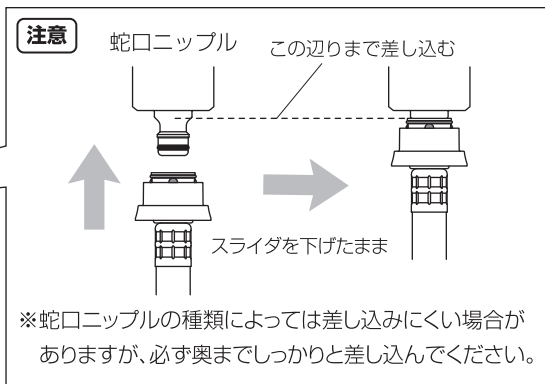

散水革命 ナノバブル 取り付けイメージ

ご注意ください

- 本製品はコネクタ付き散水ホース（ホースリール）用のアタッチメントです。
- 蛇口ニップル・コネクタ付き散水ホース無しでの使用は出来ません。
- 本製品には蛇口ニップル、シャワーノズル、コネクタ、ホース、散水ホースリール等は付属しません。

散水革命 ナノバブル 取り付け方法

- ① 蛇口を閉栓し、蛇口ニップルからコネクタを外します。

※必ず蛇口を閉栓してください。
※ホース内に水が残っている場合がありますので水の吹き出しにご注意ください。

- ② 右図のように散水革命ナノバブルの蛇口ニップル側のスライダをステンレスボールが見える位置まで下げます。

- ③ スライダを下げた状態のまま蛇口ニップルに差し込みます。

- ④ 取り付け後スライダから手を離し、スライダが元の位置まで上がった状態になり、散水革命ナノバブルが抜けない事を確認します。

※スライダはバネの力で元の位置に戻りますが、スライダが元の位置に戻らない場合は、しっかりと差し込まれていない可能性があります。しっかりと差し込んででもスライダが上がらない場合は、手でスライダを押し上げてください。

- ⑤ 右図のように散水革命ナノバブルのホース側に①で外したコネクタをしっかりと差し込み、コネクタが抜けない事を確認します。

- ⑥ ゆっくりと蛇口を開栓し、水漏れがなければ完成です。

- ・設置後通水するだけでナノバブルが発生されます。
- ・使用後は必ず蛇口を閉栓してください。

水が漏れる場合は…

散水ホースに使用されている樹脂部品やパッキンは長期間使用する事で経年劣化します。取り付け方法通りに正しく取り付け出来ているのに水漏れする場合は蛇口ニップル、コネクタを新しく交換していただくことをお勧めします。