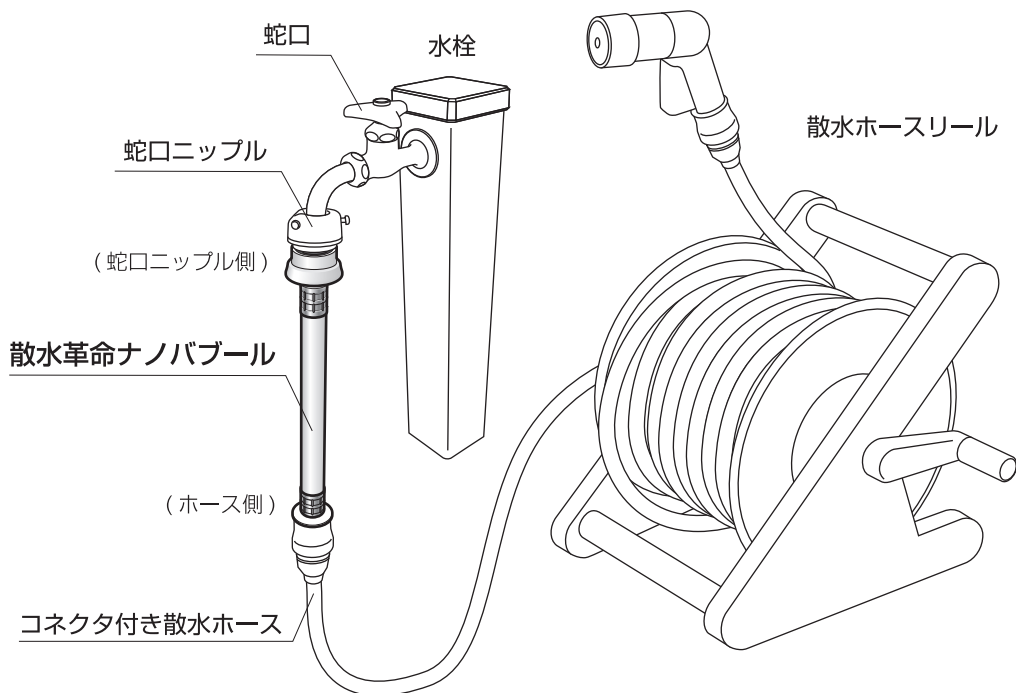

(ホース側)

散水革命 ナノバブル ……1個

取扱説明書(本紙) ……1枚

重要

ご使用の前に必ずお読みください

使用上のご注意

- 本品は一般家庭向け屋外散水用です。 ○高圧洗浄機には絶対に使用しないでください。
- 本来の用途以外には使用しないでください。 ○火気の近くで使用しないでください。
- 取り付け前に水栓の蛇口を最後まで閉めてください。
- 取り付け前にこれまで使用されていたニップル、コネクター等を十分に洗浄してください。
- 取り付け後、水漏れがないかご確認ください。
- 常温以外の水を使用しないでください。 ○使用しない時は蛇口を閉栓してください。
- ホース内のナノバブル発生器が破損する恐れがありますので、改造やホースを無理に曲げたり、ねじったりしないでください。

散水革命 ナノバブル 取り付けイメージ

ご注意ください

- 本製品はコネクタ付き散水ホース（ホースリール）用のアタッチメントです。
- 蛇口ニップル・コネクタ付き散水ホース無しでの使用は出来ません。
- 本製品には蛇口ニップル、シャワーノズル、コネクタ、ホース、散水ホースリール等は付属しません。

散水革命 ナノバブル 取り付け方法

- ① 蛇口を閉栓し、蛇口ニップルからコネクタを外します。

※必ず蛇口を閉栓してください。
※ホース内に水が残っている場合がありますので水の吹き出しにご注意ください。

- ② 右図のように散水革命ナノバブルの蛇口ニップル側のスライダをステンレスボールが見える位置まで下げます。

- ③ スライダを下げた状態のまま蛇口ニップルに差し込みます。

- ④ 取り付け後スライダから手を離し、スライダが元の位置まで上がった状態になり、散水革命ナノバブルが抜けない事を確認します。

※スライダはバネの力で元の位置に戻りますが、スライダが元の位置に戻らない場合は、しっかりと差し込まれていない可能性があります。しっかりと差し込んででもスライダが上がらない場合は、手でスライダを押し上げてください。

- ⑤ 右図のように散水革命ナノバブルのホース側に①で外したコネクタをしっかりと差し込み、コネクタが抜けない事を確認します。

- ⑥ ゆっくりと蛇口を開栓し、水漏れがなければ完成です。

- ・設置後通水するだけでナノバブルが発生されます。
- ・使用後は必ず蛇口を閉栓してください。

水が漏れる場合は…

散水ホースに使用されている樹脂部品やパッキンは長期間使用する事で経年劣化します。取り付け方法通りに正しく取り付け出来ているのに水漏れする場合は蛇口ニップル、コネクタを新しく交換していただくことをお勧めします。