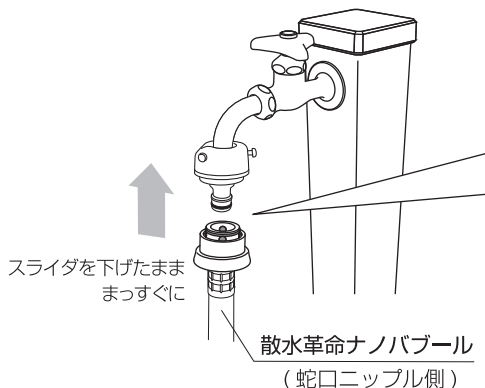

散水革命 ナノバブル 取り付けイメージ

ご注意ください

- 本製品はコネクタ付き散水ホース（ホースリール）用のアタッチメントです。
- 蛇口ニップル・コネクタ付き散水ホース無しでの使用は出来ません。
- 本製品には蛇口ニップル、シャワーノズル、コネクタ、ホース、散水ホースリール等は付属しません。

散水革命 ナノバブル 取り付け方法

- ① 蛇口を閉栓し、蛇口ニップルからコネクタを外します。

※必ず蛇口を閉栓してください。
※ホース内に水が残っている場合がありますので水の吹き出しにご注意ください。

- ② 右図のように散水革命ナノバブルの蛇口ニップル側のスライダをステンレスボールが見える位置まで下げます。

- ③ スライダを下げた状態のまま蛇口ニップルに差し込みます。

- ④ 取り付け後スライダから手を離し、スライダが元の位置まで上がった状態になり、散水革命ナノバブルが抜けない事を確認します。

※スライダはバネの力で元の位置に戻りますが、スライダが元の位置に戻らない場合は、しっかりと差し込まれていない可能性があります。しっかりと差し込んででもスライダが上がらない場合は、手でスライダを押し上げてください。

- ⑤ 右図のように散水革命ナノバブルのホース側に①で外したコネクタをしっかりと差し込み、コネクタが抜けない事を確認します。

- ⑥ ゆっくりと蛇口を開栓し、水漏れがなければ完成です。

- ・設置後通水するだけでナノバブルが発生されます。
- ・使用後は必ず蛇口を閉栓してください。

水が漏れる場合は…

散水ホースに使用されている樹脂部品やパッキンは長期間使用する事で経年劣化します。取り付け方法通りに正しく取り付け出来ているのに水漏れする場合は蛇口ニップル、コネクタを新しく交換していただくことをお勧めします。