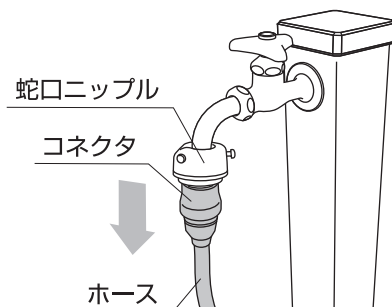

散水革命 ナノバブル 取り付けイメージ

ご注意ください

- 本製品はコネクタ付き散水ホース（ホースリール）用のアタッチメントです。
- 蛇口ニップル・コネクタ付き散水ホース無しでの使用は出来ません。
- 本製品には蛇口ニップル、シャワーノズル、コネクタ、ホース、散水ホースリール等は付属しません。

散水革命 ナノバブル 取り付け方法

- ① 蛇口を閉栓し、蛇口ニップルからコネクタを外します。

※必ず蛇口を閉栓してください。
※ホース内に水が残っている場合がありますので水の吹き出しにご注意ください。

- ② 右図のように散水革命ナノバブルの蛇口ニップル側のスライダをステンレスボールが見える位置まで下げます。

- ③ スライダを下げた状態のまま蛇口ニップルに差し込みます。

- ④ 取り付け後スライダから手を離し、スライダが元の位置まで上がった状態になり、散水革命ナノバブルが抜けない事を確認します。

※スライダはバネの力で元の位置に戻りますが、スライダが元の位置に戻らない場合は、しっかりと差し込まれていない可能性があります。しっかりと差し込んででもスライダが上がらない場合は、手でスライダを押し上げてください。

- ⑤ 右図のように散水革命ナノバブルのホース側に①で外したコネクタをしっかりと差し込み、コネクタが抜けない事を確認します。

- ⑥ ゆっくりと蛇口を開栓し、水漏れがなければ完成です。

- ・設置後通水するだけでナノバブルが発生されます。
- ・使用後は必ず蛇口を閉栓してください。

水が漏れる場合は…

散水ホースに使用されている樹脂部品やパッキンは長期間使用する事で経年劣化します。取り付け方法通りに正しく取り付け出来ているのに水漏れする場合は蛇口ニップル、コネクタを新しく交換していただくことをお勧めします。