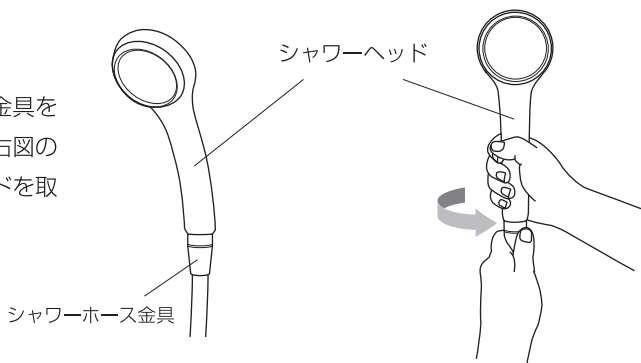

お風呂革命
New
ナノバブル
Petit
プティ

お風呂革命 New ナノバブル Petit(プチ) 取扱説明書

この度は弊社商品をお買い上げいただきありがとうございます。
取り付け作業の前に必ず本紙をご一読の上、保管していただくようお願いいたします。

	<p>セット内容</p> <p>取り付け前に内容をご確認ください</p>		
<p>お風呂革命New ナノバブルPetit(プチ) ……1個</p>	<p>予備パッキン ……2個</p>	<p>取扱説明書(本紙) ……1枚</p>	
<p>※お風呂革命 New ナノバブル Petit(プチ) はシャワーヘッド用アタッチメントです。シャワーヘッド・シャワーホースは付属しません。</p>			

●その他のメーカーの場合

シャワーヘッドのネジ規格が G 1/2 規格であれば取り付け可能です。

①にお進みください。それ以外の規格は取り付け出来ません。

※ネジ規格はシャワーヘッドの取扱説明書等でご確認ください。

① ナノバブル Petit(プチ) の取り付け

注意

- ・ケガをする恐れがありますので、取り付け作業時にはタオルをあてがうか、手袋等をつけて作業してください。
- ・ホース内に水が残っている場合がありますのでご注意ください。

- ②水を止め、シャワーホース金具を押さえ、シャワーヘッドを右図のように回してシャワーヘッドを取り外します。

- ③シャワーホース金具を押さえ、ナノバブル プチ (Petit) を下図のように回して取り付けます。この際 Oリング (パッキン) が歪んではみ出さないようにゆっくりと回してください。最後にしっかりと締めます。

- ④ナノバブル プチ (Petit) を押さえシャワーヘッドを右図のように回して取り付けます。この際 Oリング (パッキン) が歪んではみ出さないようにゆっくりと回してください。最後にしっかりと締めます。