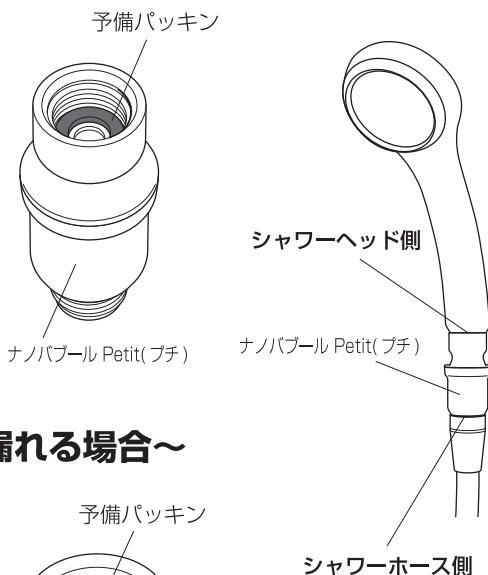

- ②水を止め、シャワーホース金具を押さえ、シャワーヘッドを右図のように回してシャワーヘッドを取り外します。

- ③シャワーホース金具を押さえ、ナノバブル プチ (Petit) を下図のように回して取り付けます。この際 Oリング (パッキン) が歪んではみ出さないようにゆっくりと回してください。最後にしっかりと締めます。

- ④ナノバブル プチ (Petit) を押さえシャワーヘッドを右図のように回して取り付けます。この際 Oリング (パッキン) が歪んではみ出さないようにゆっくりと回してください。最後にしっかりと締めます。

注意

Oリングが歪んではみ出さないよう注意してください。

- ⑤取り付け後、水を流して水漏れがないかをご確認ください。

KVK 社製の場合

②のようにシャワーヘッドを取り外し
ナノバブル Petit(プチ) にシャワー
ヘッド側アダプターとシャワーホース
側アダプターを取り付け、右図のよう
にシャワーヘッドとシャワーホースを
取り付けてください。

取り付けイメージ

重要

～シャワーヘッド側から水が漏れる場合～

正しく取り付けてもシャワーヘッド
に元から付いていた Oリング (パッ
キン) の経年劣化により、水が漏れ
る事があります。

また、シャワーヘッドの形状によっ
ても水漏れする事があります。

その場合はシャワーヘッドを取り外し、
図のように予備のパッキンをナ
ノバブル Petit(プチ) に取り付け
てください。

～シャワーホース側から水が漏れる場合～

シャワーホース金具の形状により、正
しく取り付けても水が漏れる事あり
ます。

その場合はナノバブル Petit(プチ)
を取り外し、図のように予備のパッ
キンをシャワーホース金具に取り付け
てください。

使用上のご注意

- 本製品はシャワーヘッド用のアタッチメントです。それ以外の用途には使用しないでください。
- 強い力や衝撃を加えないでください。破損等の原因になります。
- 本製品は室内でお使いください。
- バランス釜には使用出来ません。
- 本製品に装着されているOリング(パッキン)は外さないでください。
Oリングを傷つけると水漏れの原因になります。
- 耐熱温度(60℃)以上のお湯を通水しないでください。
- 取り付け後、水漏れがないかご確認ください。
- カビ取り剤、漂白剤、アルコール系洗剤等がかからないようにしてください。
- 火のそばに置かないでください。
- 分解や改造はしないでください。