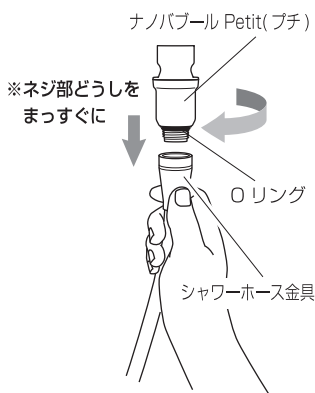

●その他のメーカーの場合

シャワーヘッドのネジ規格が G 1/2 規格であれば取り付け可能です。

①にお進みください。それ以外の規格は取り付け出来ません。

※ネジ規格はシャワーヘッドの取扱説明書等でご確認ください。

① ナノバブル Petit(プチ) の取り付け

注意

- ・ケガをする恐れがありますので、取り付け作業時にはタオルをあてがうか、手袋等をつけて作業してください。
- ・ホース内に水が残っている場合がありますのでご注意ください。

- ②水を止め、シャワーホース金具を押さえ、シャワーヘッドを右図のように回してシャワーヘッドを取り外します。

- ③シャワーホース金具を押さえ、ナノバブル プチ (Petit) を下図のように回して取り付けます。この際 Oリング (パッキン) が歪んではみ出さないようにゆっくりと回してください。最後にしっかりと締めます。

- ④ナノバブル プチ (Petit) を押さえシャワーヘッドを右図のように回して取り付けます。この際 Oリング (パッキン) が歪んではみ出さないようにゆっくりと回してください。最後にしっかりと締めます。

注意

Oリングが歪んではみ出さないよう注意してください。

- ⑤取り付け後、水を流して水漏れがないかをご確認ください。

KVK 社製の場合

②のようにシャワーヘッドを取り外し
ナノバブル Petit(プチ) にシャワー
ヘッド側アダプターとシャワーホース
側アダプターを取り付け、右図のよう
にシャワーヘッドとシャワーホースを
取り付けてください。

取り付けイメージ

重要

～シャワーヘッド側から水が漏れる場合～