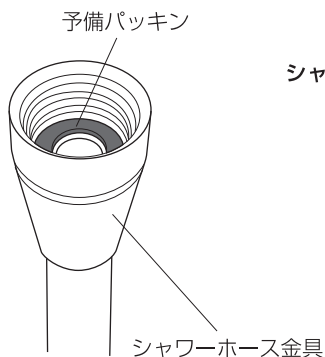

注意

Oリングが歪んではみ出さないよう注意してください。

- ⑤取り付け後、水を流して水漏れがないかをご確認ください。

KVK 社製の場合

②のようにシャワーヘッドを取り外し
ナノバブル Petit(プチ) にシャワー
ヘッド側アダプターとシャワーホース
側アダプターを取り付け、右図のよう
にシャワーヘッドとシャワーホースを
取り付けてください。

取り付けイメージ

重要

～シャワーヘッド側から水が漏れる場合～

正しく取り付けてもシャワーヘッド
に元から付いていた Oリング (パッ
キン) の経年劣化により、水が漏れ
る事があります。

また、シャワーヘッドの形状によっ
ても水漏れする事があります。

その場合はシャワーヘッドを取り外し、
図のように予備のパッキンをナ
ノバブル Petit(プチ) に取り付け
てください。

～シャワーホース側から水が漏れる場合～

シャワーホース金具の形状により、正
しく取り付けても水が漏れる事あり
ます。

その場合はナノバブル Petit(プチ)
を取り外し、図のように予備のパッ
キンをシャワーホース金具に取り付け
てください。

使用上のご注意

- 本製品はシャワーヘッド用のアタッチメントです。それ以外の用途には使用しないでください。
- 強い力や衝撃を加えないでください。破損等の原因になります。
- 本製品は室内でお使いください。
- バランス釜には使用出来ません。
- 本製品に装着されているOリング(パッキン)は外さないでください。
Oリングを傷つけると水漏れの原因になります。
- 耐熱温度(60℃)以上のお湯を通水しないでください。
- 取り付け後、水漏れがないかご確認ください。
- カビ取り剤、漂白剤、アルコール系洗剤等がかからないようにしてください。
- 火のそばに置かないでください。
- 分解や改造はしないでください。

寒冷地でご使用になる場合

- 製品内部に水が残っていると凍結破損する恐れがあります。凍結の恐れがあるときは、ご使用後にシャワーヘッドをよく振って内部の水を抜いてください。

ナノバブルの効果

お風呂革命ナノバブル Petit(プチ)はナノバブルを水1mlあたり約1億8千万個以上発生することが出来ます。

- 毛穴やシワの奥まで届いて、皮脂やメイク汚れを落とすサポートをします。
- 肌や頭皮の奥まで届いて、お肌に潤いを与え、キメを整えます。
- 肌の奥まで届いて、表面温度を上げることから保温効果も期待できます。
- 超微細な泡の効果でシャワーの肌当たりが柔らかくなります。