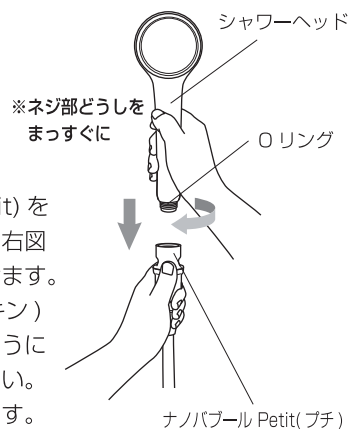

お風呂革命
New
ナノバブル
Petit
プティ

お風呂革命 New ナノバブル Petit(プチ) 取扱説明書

この度は弊社商品をお買い上げいただきありがとうございます。
取り付け作業の前に必ず本紙をご一読の上、保管していただくようお願いいたします。

	<p>セット内容</p> <p>取り付け前に内容をご確認ください</p>		
<p>お風呂革命New ナノバブルPetit(プチ) ……1個</p>	<p>予備パッキン ……2個</p>	<p>取扱説明書(本紙) ……1枚</p>	
<p>※お風呂革命 New ナノバブル Petit(プチ) はシャワーヘッド用アタッチメントです。シャワーヘッド・シャワーホースは付属しません。</p>			

●その他のメーカーの場合

シャワーヘッドのネジ規格が G 1/2 規格であれば取り付け可能です。

①にお進みください。それ以外の規格は取り付け出来ません。

※ネジ規格はシャワーヘッドの取扱説明書等でご確認ください。

① ナノバブル Petit(プチ) の取り付け

注意

- ・ケガをする恐れがありますので、取り付け作業時にはタオルをあてがうか、手袋等をつけて作業してください。
- ・ホース内に水が残っている場合がありますのでご注意ください。

- ②水を止め、シャワーホース金具を押さえ、シャワーヘッドを右図のように回してシャワーヘッドを取り外します。

- ③シャワーホース金具を押さえ、ナノバブル プチ (Petit) を下図のように回して取り付けます。この際 Oリング (パッキン) が歪んではみ出さないようにゆっくりと回してください。最後にしっかりと締めます。

- ④ナノバブル プチ (Petit) を押さえシャワーヘッドを右図のように回して取り付けます。この際 Oリング (パッキン) が歪んではみ出さないようにゆっくりと回してください。最後にしっかりと締めます。

注意

Oリングが歪んではみ出さないよう注意してください。

- ⑤取り付け後、水を流して水漏れがないかをご確認ください。

KVK 社製の場合

②のようにシャワーヘッドを取り外し
ナノバブル Petit(プチ) にシャワー
ヘッド側アダプターとシャワーホース
側アダプターを取り付け、右図のよう
にシャワーヘッドとシャワーホースを
取り付けてください。

取り付けイメージ

重要

～シャワーヘッド側から水が漏れる場合～