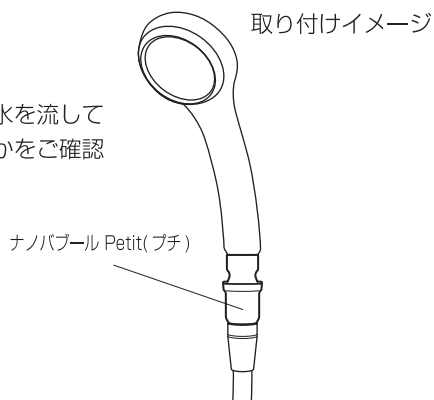

●その他のメーカーの場合

シャワーヘッドのネジ規格が G 1/2 規格であれば取り付け可能です。

①にお進みください。それ以外の規格は取り付け出来ません。

※ネジ規格はシャワーヘッドの取扱説明書等でご確認ください。

① ナノバブル Petit(プチ) の取り付け

注意

- ・ケガをする恐れがありますので、取り付け作業時にはタオルをあてがうか、手袋等をつけて作業してください。
- ・ホース内に水が残っている場合がありますのでご注意ください。

- ②水を止め、シャワーホース金具を押さえ、シャワーヘッドを右図のように回してシャワーヘッドを取り外します。

- ③シャワーホース金具を押さえ、ナノバブル プチ (Petit) を下図のように回して取り付けます。この際 Oリング (パッキン) が歪んではみ出さないようにゆっくりと回してください。最後にしっかりと締めます。

- ④ナノバブル プチ (Petit) を押さえシャワーヘッドを右図のように回して取り付けます。この際 Oリング (パッキン) が歪んではみ出さないようにゆっくりと回してください。最後にしっかりと締めます。

注意

Oリングが歪んではみ出さないよう注意してください。

- ⑤取り付け後、水を流して水漏れがないかをご確認ください。

KVK 社製の場合

②のようにシャワーヘッドを取り外し
ナノバブル Petit(プチ) にシャワー
ヘッド側アダプターとシャワーホース
側アダプターを取り付け、右図のよう
にシャワーヘッドとシャワーホースを
取り付けてください。

取り付けイメージ

重要

～シャワーヘッド側から水が漏れる場合～

正しく取り付けてもシャワーヘッド
に元から付いていた Oリング (パッ
キン) の経年劣化により、水が漏れ
る事があります。

また、シャワーヘッドの形状によっ
ても水漏れする事があります。

その場合はシャワーヘッドを取り外し、
図のように予備のパッキンをナ
ノバブル Petit(プチ) に取り付け
てください。

～シャワーホース側から水が漏れる場合～

シャワーホース金具の形状により、正
しく取り付けても水が漏れる事あり
ます。