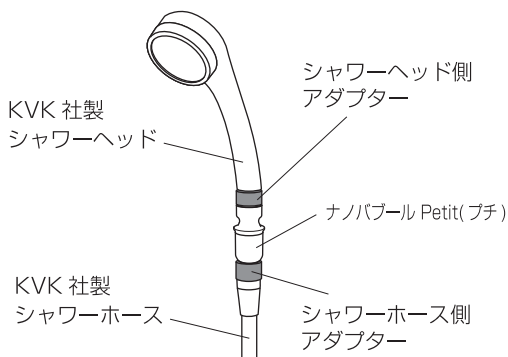

- ②水を止め、シャワーホース金具を押さえ、シャワーヘッドを右図のように回してシャワーヘッドを取り外します。

- ③シャワーホース金具を押さえ、ナノバブル プチ (Petit) を下図のように回して取り付けます。この際 Oリング (パッキン) が歪んではみ出さないようにゆっくりと回してください。最後にしっかりと締めます。

- ④ナノバブル プチ (Petit) を押さえシャワーヘッドを右図のように回して取り付けます。この際 Oリング (パッキン) が歪んではみ出さないようにゆっくりと回してください。最後にしっかりと締めます。

注意

Oリングが歪んではみ出さないよう注意してください。

- ⑤取り付け後、水を流して水漏れがないかをご確認ください。

KVK 社製の場合

②のようにシャワーヘッドを取り外し
ナノバブル Petit(プチ) にシャワー
ヘッド側アダプターとシャワーホース
側アダプターを取り付け、右図のよう
にシャワーヘッドとシャワーホースを
取り付けてください。

取り付けイメージ

重要

～シャワーヘッド側から水が漏れる場合～

正しく取り付けてもシャワーヘッド
に元から付いていた Oリング (パッ
キン) の経年劣化により、水が漏れ
る事があります。

また、シャワーヘッドの形状によっ
ても水漏れする事があります。

その場合はシャワーヘッドを取り外し、
図のように予備のパッキンをナ
ノバブル Petit(プチ) に取り付け
てください。

～シャワーホース側から水が漏れる場合～

シャワーホース金具の形状により、正
しく取り付けても水が漏れる事あり
ます。

その場合はナノバブル Petit(プチ)
を取り外し、図のように予備のパッ
キンをシャワーホース金具に取り付け
てください。

使用上のご注意

- 本製品はシャワーヘッド用のアタッチメントです。それ以外の用途には使用しないでください。
- 強い力や衝撃を加えないでください。破損等の原因になります。
- 本製品は室内でお使いください。
- バランス釜には使用出来ません。
- 本製品に装着されているOリング(パッキン)は外さないでください。
Oリングを傷つけると水漏れの原因になります。
- 耐熱温度(60℃)以上のお湯を通水しないでください。
- 取り付け後、水漏れがないかご確認ください。
- カビ取り剤、漂白剤、アルコール系洗剤等がかからないようにしてください。
- 火のそばに置かないでください。
- 分解や改造はしないでください。