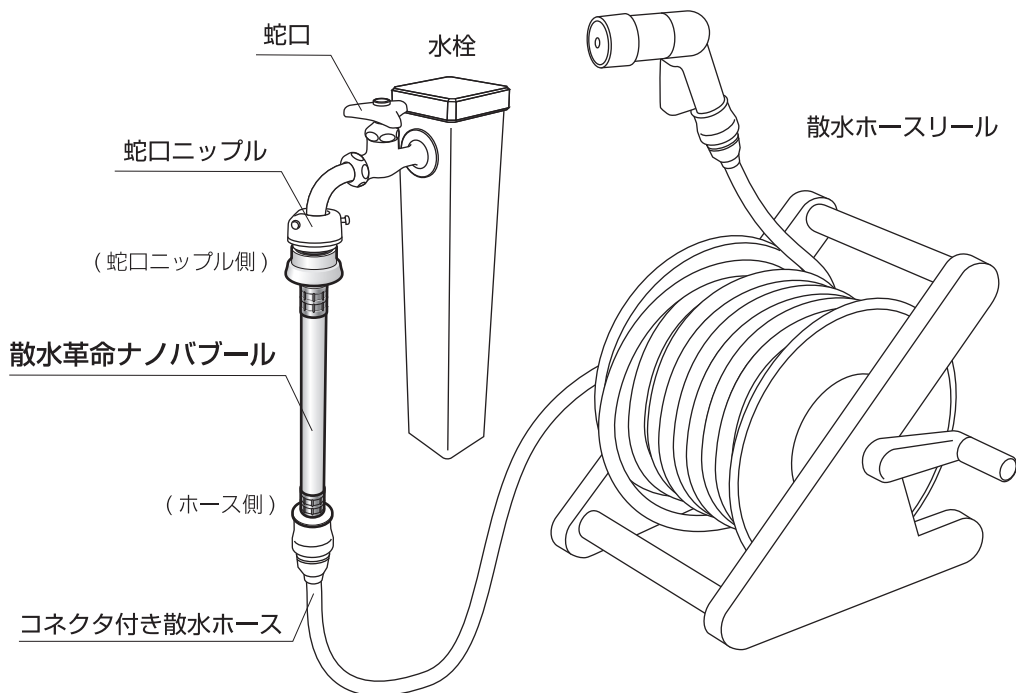

(ホース側)

散水革命 ナノバブル ……1個

取扱説明書(本紙) ……1枚

重要

ご使用の前に必ずお読みください

使用上のご注意

- 本品は一般家庭向け屋外散水用です。 ○高圧洗浄機には絶対に使用しないでください。
- 本来の用途以外には使用しないでください。 ○火気の近くで使用しないでください。
- 取り付け前に水栓の蛇口を最後まで閉めてください。
- 取り付け前にこれまで使用されていたニップル、コネクター等を充分に洗浄してください。
- 取り付け後、水漏れがないかご確認ください。
- 常温以外の水を使用しないでください。 ○使用しない時は蛇口を閉栓してください。
- ホース内のナノバブル発生器が破損する恐れがありますので、改造やホースを無理に曲げたり、ねじったりしないでください。

散水革命 ナノバブル 取り付けイメージ

ご注意ください

- 本製品はコネクタ付き散水ホース（ホースリール）用のアタッチメントです。
- 蛇口ニップル・コネクタ付き散水ホース無しでの使用は出来ません。
- 本製品には蛇口ニップル、シャワーノズル、コネクタ、ホース、散水ホースリール等は付属しません。

散水革命 ナノバブル 取り付け方法

- ① 蛇口を閉栓し、蛇口ニップルからコネクタを外します。

※必ず蛇口を閉栓してください。
※ホース内に水が残っている場合がありますので水の吹き出しにご注意ください。

- ② 右図のように散水革命ナノバブルの蛇口ニップル側のスライダをステンレスボールが見える位置まで下げます。

- ③ スライダを下げた状態のまま蛇口ニップルに差し込みます。

- ④ 取り付け後スライダから手を離し、スライダが元の位置まで上がった状態になり、散水革命ナノバブルが抜けない事を確認します。

※スライダはバネの力で元の位置に戻りますが、スライダが元の位置に戻らない場合は、しっかりと差し込まれていない可能性があります。しっかりと差し込んでもスライダが上がらない場合は、手でスライダを押し上げてください。

- ⑤ 右図のように散水革命ナノバブルのホース側に①で外したコネクタをしっかりと差し込み、コネクタが抜けない事を確認します。

- ⑥ ゆっくりと蛇口を開栓し、水漏れがなければ完成です。

- ・設置後通水するだけでナノバブルが発生されます。
- ・使用後は必ず蛇口を閉栓してください。

水が漏れる場合は…

散水ホースに使用されている樹脂部品やパッキンは長期間使用する事で経年劣化します。取り付け方法通りに正しく取り付け出来ているのに水漏れする場合は蛇口ニップル、コネクタを新しく交換していただくことをお勧めします。