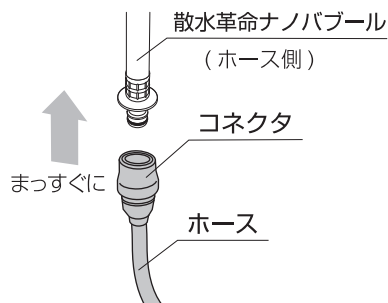

散水革命 ナノバブル 取り付けイメージ

ご注意ください

- 本製品はコネクタ付き散水ホース（ホースリール）用のアタッチメントです。
- 蛇口ニップル・コネクタ付き散水ホース無しでの使用は出来ません。
- 本製品には蛇口ニップル、シャワーノズル、コネクタ、ホース、散水ホースリール等は付属しません。

散水革命 ナノバブル 取り付け方法

- ① 蛇口を閉栓し、蛇口ニップルからコネクタを外します。

※必ず蛇口を閉栓してください。
※ホース内に水が残っている場合がありますので水の吹き出しにご注意ください。

- ② 右図のように散水革命ナノバブルの蛇口ニップル側のスライダをステンレスボールが見える位置まで下げます。

- ③ スライダを下げた状態のまま蛇口ニップルに差し込みます。

- ④ 取り付け後スライダから手を離し、スライダが元の位置まで上がった状態になり、散水革命ナノバブルが抜けない事を確認します。

※スライダはバネの力で元の位置に戻りますが、スライダが元の位置に戻らない場合は、しっかりと差し込まれていない可能性があります。しっかりと差し込んでもスライダが上がらない場合は、手でスライダを押し上げてください。

- ⑤ 右図のように散水革命ナノバブルのホース側に①で外したコネクタをしっかりと差し込み、コネクタが抜けない事を確認します。

- ⑥ ゆっくりと蛇口を開栓し、水漏れがなければ完成です。

- ・設置後通水するだけでナノバブルが発生されます。
- ・使用後は必ず蛇口を閉栓してください。

水が漏れる場合は…

散水ホースに使用されている樹脂部品やパッキンは長期間使用する事で経年劣化します。取り付け方法通りに正しく取り付け出来ているのに水漏れする場合は蛇口ニップル、コネクタを新しく交換していただくことをお勧めします。

ナノバブルとは

ナノバブルとはその名の通り1 μ m(1/1000mm)未満の目に見えない微細気泡のこと。気泡が小さすぎて肉眼では確認出来ず、ナノバブル水は透明な液体に見えます。

通常の気泡の場合、すぐに上昇して破裂してしまいますが、ナノバブルは上昇せず、ブラウン運動をしながら長時間水中に滞在します。ナノバブルは沸騰しても消滅しないことが確認されています。

ナノバブル洗浄の凄いところ

ナノバブルはマイナス電荷を帯びているため、プラス電荷を帯びた汚れを吸着するため、高い洗浄効果があります。