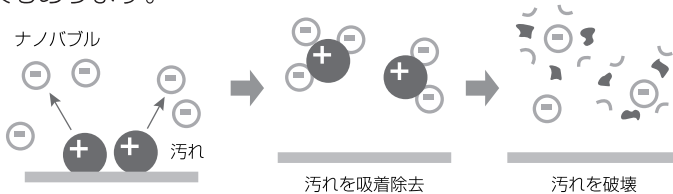

- ② 右図のように散水革命ナノバブルの蛇口ニップル側のスライダをステンレスボールが見える位置まで下げます。

- ③ スライダを下げた状態のまま蛇口ニップルに差し込みます。

- ④ 取り付け後スライダから手を離し、スライダが元の位置まで上がった状態になり、散水革命ナノバブルが抜けない事を確認します。

※スライダはバネの力で元の位置に戻りますが、スライダが元の位置に戻らない場合は、しっかりと差し込まれていない可能性があります。しっかりと差し込んでもスライダが上がらない場合は、手でスライダを押し上げてください。

- ⑤ 右図のように散水革命ナノバブルのホース側に①で外したコネクタをしっかりと差し込み、コネクタが抜けない事を確認します。

- ⑥ ゆっくりと蛇口を開栓し、水漏れがなければ完成です。

- ・設置後通水するだけでナノバブルが発生されます。
- ・使用後は必ず蛇口を閉栓してください。

水が漏れる場合は…

散水ホースに使用されている樹脂部品やパッキンは長期間使用する事で経年劣化します。取り付け方法通りに正しく取り付け出来ているのに水漏れする場合は蛇口ニップル、コネクタを新しく交換していただくことをお勧めします。

ナノバブルとは

ナノバブルとはその名の通り1 μ m(1/1000mm)未満の目に見えない微細気泡のこと。気泡が小さすぎて肉眼では確認出来ず、ナノバブル水は透明な液体に見えます。

通常の気泡の場合、すぐに上昇して破裂してしまいますが、ナノバブルは上昇せず、ブラウン運動をしながら長時間水中に滞在します。ナノバブルは沸騰しても消滅しないことが確認されています。

ナノバブル洗浄の凄いところ

ナノバブルはマイナス電荷を帯びているため、プラス電荷を帯びた汚れを吸着するため、高い洗浄効果があります。

ナノバブルはそれだけで洗浄効果を高める力を持っており、洗剤の洗浄効果を高める効果もあります。

ナノバブルは散水に最適

- 水中の溶存酸素濃度がUPする為植物の育成に効果的。
- 実際に苺農家、トマト農家でも使用され効果を実感されています。
- ナノバブル水は高速道路のSAのトイレ洗浄にも使用されています。

詳しくは弊社ウェブサイト内ブログ「もっと知りたいナノバブル」にて様々なナノバブルの情報を発信中！

品質表示