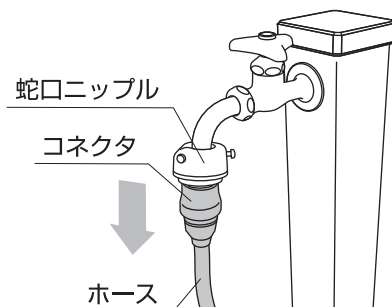

散水革命 ナノバブル 取り付けイメージ

ご注意ください

- 本製品はコネクタ付き散水ホース（ホースリール）用のアタッチメントです。
- 蛇口ニップル・コネクタ付き散水ホース無しでの使用は出来ません。
- 本製品には蛇口ニップル、シャワーノズル、コネクタ、ホース、散水ホースリール等は付属しません。

散水革命 ナノバブル 取り付け方法

- ① 蛇口を閉栓し、蛇口ニップルからコネクタを外します。

※必ず蛇口を閉栓してください。
※ホース内に水が残っている場合がありますので水の吹き出しにご注意ください。

- ② 右図のように散水革命ナノバブルの蛇口ニップル側のスライダをステンレスボールが見える位置まで下げます。

- ③ スライダを下げた状態のまま蛇口ニップルに差し込みます。

- ④ 取り付け後スライダから手を離し、スライダが元の位置まで上がった状態になり、散水革命ナノバブルが抜けない事を確認します。

※スライダはバネの力で元の位置に戻りますが、スライダが元の位置に戻らない場合は、しっかりと差し込まれていない可能性があります。しっかりと差し込んでもスライダが上がらない場合は、手でスライダを押し上げてください。

- ⑤ 右図のように散水革命ナノバブルのホース側に①で外したコネクタをしっかりと差し込み、コネクタが抜けない事を確認します。

- ⑥ ゆっくりと蛇口を開栓し、水漏れがなければ完成です。

- ・設置後通水するだけでナノバブルが発生されます。
- ・使用後は必ず蛇口を閉栓してください。

水が漏れる場合は…

散水ホースに使用されている樹脂部品やパッキンは長期間使用する事で経年劣化します。取り付け方法通りに正しく取り付け出来ているのに水漏れする場合は蛇口ニップル、コネクタを新しく交換していただくことをお勧めします。