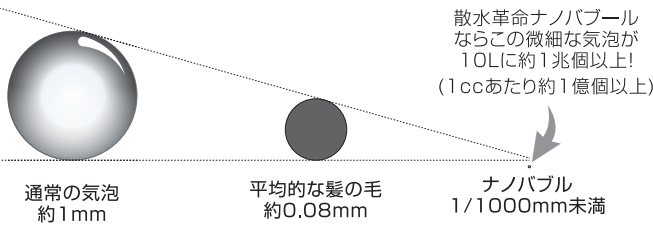

- ② 右図のように散水革命ナノバブルの蛇口ニップル側のスライダをステンレスボールが見える位置まで下げます。

- ③ スライダを下げた状態のまま蛇口ニップルに差し込みます。

- ④ 取り付け後スライダから手を離し、スライダが元の位置まで上がった状態になり、散水革命ナノバブルが抜けない事を確認します。

※スライダはバネの力で元の位置に戻りますが、スライダが元の位置に戻らない場合は、しっかりと差し込まれていない可能性があります。しっかりと差し込んでもスライダが上がらない場合は、手でスライダを押し上げてください。

- ⑤ 右図のように散水革命ナノバブルのホース側に①で外したコネクタをしっかりと差し込み、コネクタが抜けない事を確認します。

- ⑥ ゆっくりと蛇口を開栓し、水漏れがなければ完成です。

- ・設置後通水するだけでナノバブルが発生されます。
- ・使用後は必ず蛇口を閉栓してください。

水が漏れる場合は…

散水ホースに使用されている樹脂部品やパッキンは長期間使用する事で経年劣化します。取り付け方法通りに正しく取り付け出来ているのに水漏れする場合は蛇口ニップル、コネクタを新しく交換していただくことをお勧めします。

ナノバブルとは

ナノバブルとはその名の通り1 μ m(1/1000mm)未満の目に見えない微細気泡のこと。気泡が小さすぎて肉眼では確認出来ず、ナノバブル水は透明な液体に見えます。

通常の気泡の場合、すぐに上昇して破裂してしまいますが、ナノバブルは上昇せず、ブラウン運動をしながら長時間水中に滞在します。ナノバブルは沸騰しても消滅しないことが確認されています。

ナノバブル洗浄の凄いところ

ナノバブルはマイナス電荷を帯びているため、プラス電荷を帯びた汚れを吸着するため、高い洗浄効果があります。