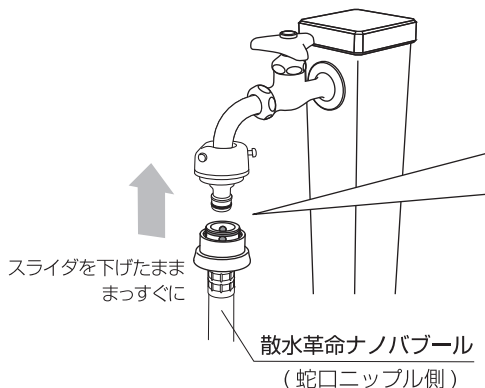

散水革命 ナノバブル 取り付けイメージ

ご注意ください

- 本製品はコネクタ付き散水ホース（ホースリール）用のアタッチメントです。
- 蛇口ニップル・コネクタ付き散水ホース無しでの使用は出来ません。
- 本製品には蛇口ニップル、シャワーノズル、コネクタ、ホース、散水ホースリール等は付属しません。

散水革命 ナノバブル 取り付け方法

- ① 蛇口を閉栓し、蛇口ニップルからコネクタを外します。

※必ず蛇口を閉栓してください。
※ホース内に水が残っている場合がありますので水の吹き出しにご注意ください。

- ② 右図のように散水革命ナノバブルの蛇口ニップル側のスライダをステンレスボールが見える位置まで下げます。

- ③ スライダを下げた状態のまま蛇口ニップルに差し込みます。

- ④ 取り付け後スライダから手を離し、スライダが元の位置まで上がった状態になり、散水革命ナノバブルが抜けない事を確認します。

※スライダはバネの力で元の位置に戻りますが、スライダが元の位置に戻らない場合は、しっかりと差し込まれていない可能性があります。しっかりと差し込んでもスライダが上がらない場合は、手でスライダを押し上げてください。

- ⑤ 右図のように散水革命ナノバブルのホース側に①で外したコネクタをしっかりと差し込み、コネクタが抜けない事を確認します。

- ⑥ ゆっくりと蛇口を開栓し、水漏れがなければ完成です。

- ・設置後通水するだけでナノバブルが発生されます。
- ・使用後は必ず蛇口を閉栓してください。

水が漏れる場合は…

散水ホースに使用されている樹脂部品やパッキンは長期間使用する事で経年劣化します。取り付け方法通りに正しく取り付け出来ているのに水漏れする場合は蛇口ニップル、コネクタを新しく交換していただくことをお勧めします。