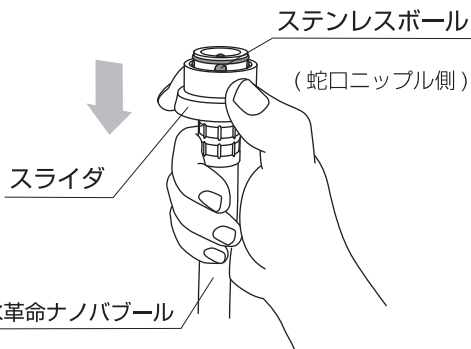

散水革命 ナノバブル 取り付けイメージ

ご注意ください

- 本製品はコネクタ付き散水ホース（ホースリール）用のアタッチメントです。
- 蛇口ニップル・コネクタ付き散水ホース無しでの使用は出来ません。
- 本製品には蛇口ニップル、シャワーノズル、コネクタ、ホース、散水ホースリール等は付属しません。

散水革命 ナノバブル 取り付け方法

- ① 蛇口を閉栓し、蛇口ニップルからコネクタを外します。

※必ず蛇口を閉栓してください。
※ホース内に水が残っている場合がありますので水の吹き出しにご注意ください。

- ② 右図のように散水革命ナノバブルの蛇口ニップル側のスライダをステンレスボールが見える位置まで下げます。

- ③ スライダを下げた状態のまま蛇口ニップルに差し込みます。

- ④ 取り付け後スライダから手を離し、スライダが元の位置まで上がった状態になり、散水革命ナノバブルが抜けない事を確認します。

※スライダはバネの力で元の位置に戻りますが、スライダが元の位置に戻らない場合は、しっかりと差し込まれていない可能性があります。しっかりと差し込んでもスライダが上がらない場合は、手でスライダを押し上げてください。

- ⑤ 右図のように散水革命ナノバブルのホース側に①で外したコネクタをしっかりと差し込み、コネクタが抜けない事を確認します。

- ⑥ ゆっくりと蛇口を開栓し、水漏れがなければ完成です。

- ・設置後通水するだけでナノバブルが発生されます。
- ・使用後は必ず蛇口を閉栓してください。

水が漏れる場合は…

散水ホースに使用されている樹脂部品やパッキンは長期間使用する事で経年劣化します。取り付け方法通りに正しく取り付け出来ているのに水漏れする場合は蛇口ニップル、コネクタを新しく交換していただくことをお勧めします。