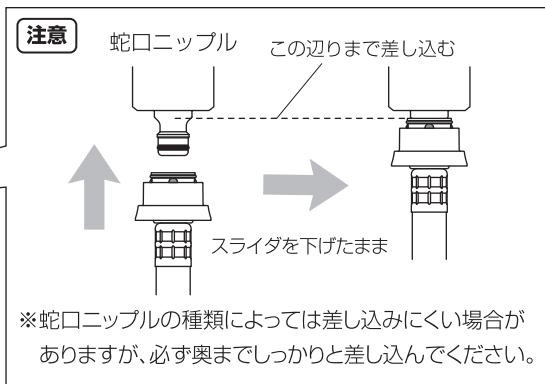

散水革命 ナノバブル 取り付けイメージ

ご注意ください

- 本製品はコネクタ付き散水ホース（ホースリール）用のアタッチメントです。
- 蛇口ニップル・コネクタ付き散水ホース無しでの使用は出来ません。
- 本製品には蛇口ニップル、シャワーノズル、コネクタ、ホース、散水ホースリール等は付属しません。

散水革命 ナノバブル 取り付け方法

- ① 蛇口を閉栓し、蛇口ニップルからコネクタを外します。

※必ず蛇口を閉栓してください。
※ホース内に水が残っている場合がありますので水の吹き出しにご注意ください。

- ② 右図のように散水革命ナノバブルの蛇口ニップル側のスライダをステンレスボールが見える位置まで下げます。

- ③ スライダを下げた状態のまま蛇口ニップルに差し込みます。

- ④ 取り付け後スライダから手を離し、スライダが元の位置まで上がった状態になり、散水革命ナノバブルが抜けない事を確認します。

※スライダはバネの力で元の位置に戻りますが、スライダが元の位置に戻らない場合は、しっかりと差し込まれていない可能性があります。しっかりと差し込んでもスライダが上がらない場合は、手でスライダを押し上げてください。

- ⑤ 右図のように散水革命ナノバブルのホース側に①で外したコネクタをしっかりと差し込み、コネクタが抜けない事を確認します。

- ⑥ ゆっくりと蛇口を開栓し、水漏れがなければ完成です。

- ・設置後通水するだけでナノバブルが発生されます。
- ・使用後は必ず蛇口を閉栓してください。

水が漏れる場合は…

散水ホースに使用されている樹脂部品やパッキンは長期間使用する事で経年劣化します。取り付け方法通りに正しく取り付け出来ているのに水漏れする場合は蛇口ニップル、コネクタを新しく交換していただくことをお勧めします。